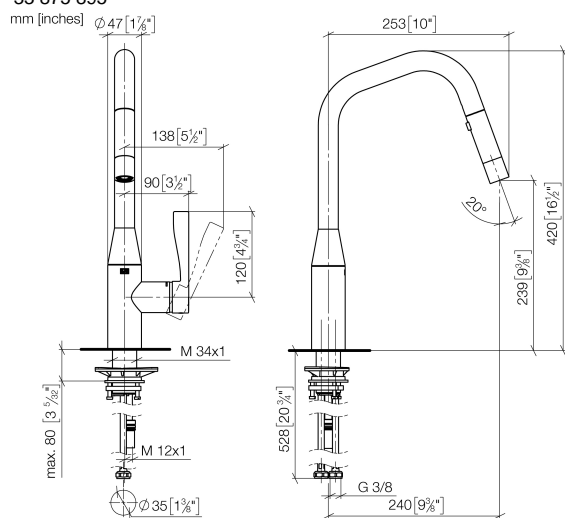

**SYNC Miscelatore monocomando ad estrazione Pull-down con funzione  
doccetta - Nero opaco**

SYNC

33 875 895

- sporgenza 240 mm
- bocca girevole 360°
- Possibilità di limitarne la rotazione con il set di riduzione 12 821 970 90
- Getto laminare e a doccia
- altezza rubinetteria 420 mm
- altezza fino al regolatore del getto laminare 240 mm
- diametro foro 35 mm
- Flessibile doccetta in metallo 1800mm
- testina doccetta con sistema anticalcare
- portata max 10,4 l/min a una pressione idraulica di 3 bar
- senza piombo
- Questo prodotto può aiutare un edificio a soddisfare i requisiti dei Green Building Rating Systems, ad es. LEED®, BREEAM®, DGNB

**Prodotti complementari**

**Dispenser senza rosetta - Nero opaco** 82 424 970-33

**Prodotti complementari**

**Comando piletta ad eccentrico con manopola con manopola - Nero opaco** 10 712 970-33

33 875 895

### Diagramma di portata